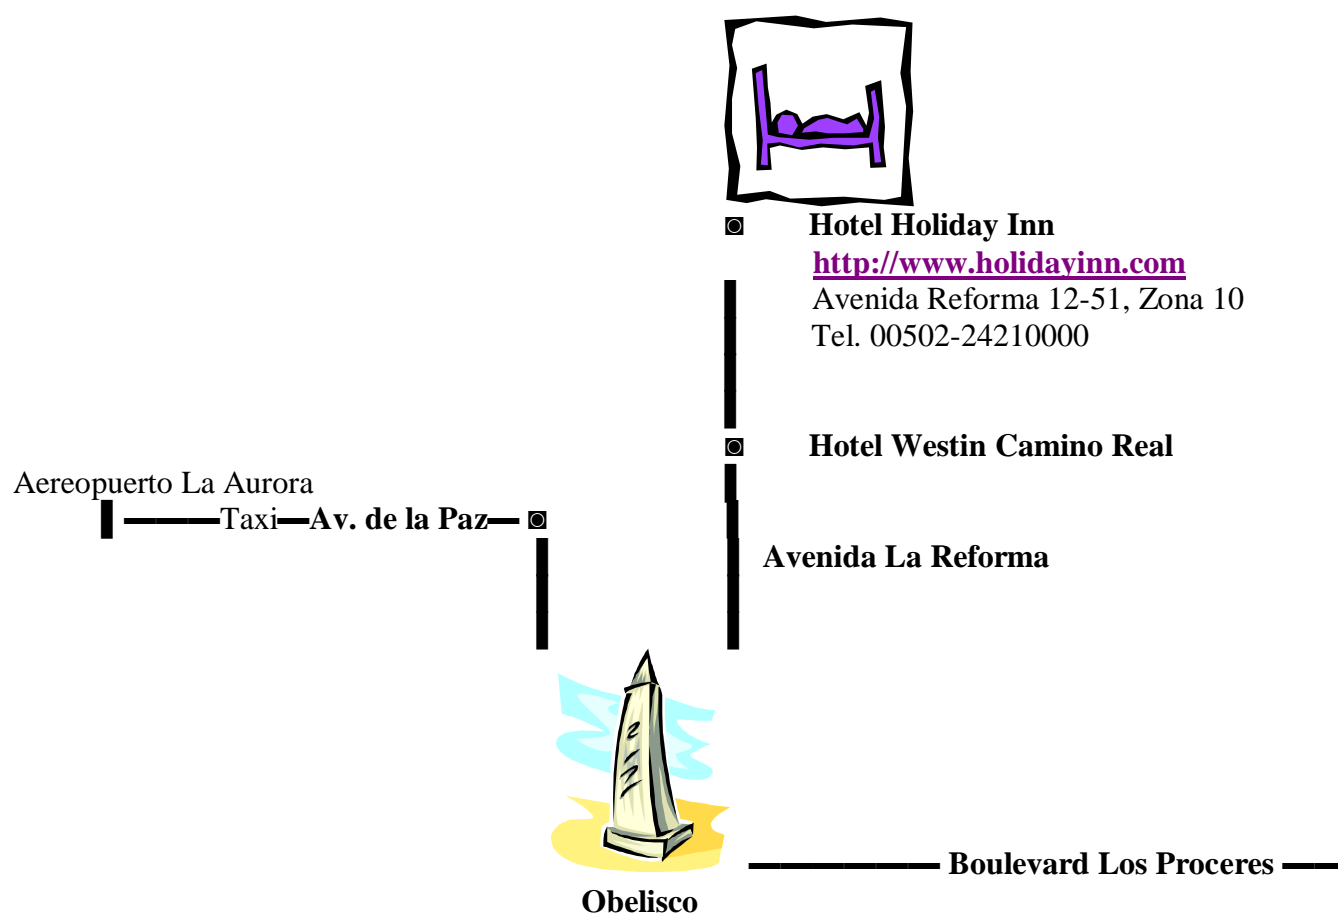

Dirección: Avenida Reforma, aprox. a una cuadra del Hotel Westin Camino Real, véase Dibujo 1 para su orientación
Tel. 00502-24210000

Respecto al colegio:

Instituto Austriaco Guatemalteco/Österreichische Schule, Carretera a Santa Rosita 20-45, Zona 16, 01016 Guatemala City, Tel. 00502-2610208

Se puede llegar fácilmente con taxi. Existe la posibilidad cada día al final del seminario de ir con algún colega que vaya a la Zona 10.

Descripción de la ubicación:

Para ir con taxi, véase arriba!

No duden en comunicarse conmigo por teléfono o E-Mail en caso de dudas!

Atentamente,
Michael Peitler/Coordinación de capacitaciones/IAG